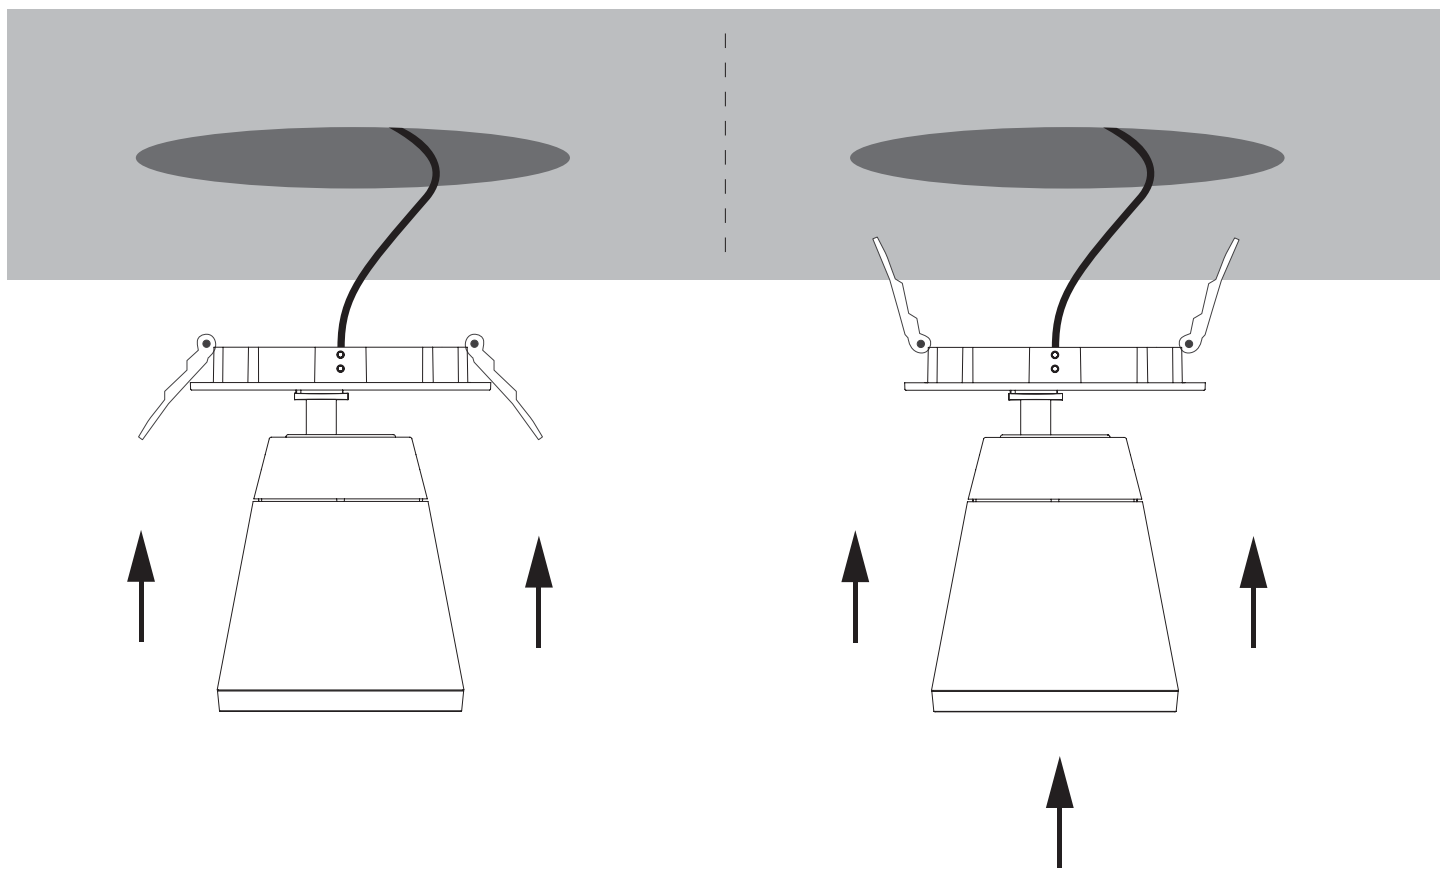

EN Installation guide

1. Turn power off before inspection, installation or removal.
2. Properly ground electrical enclosure.
3. Follow all IEC and local building codes.
4. Do not operate luminaire with damaged parts.
5. Please see technical data sheet for electrical properties to ensure safe installation.
6. The grounding and bonding of the overall system shall be done in accordance to local electric code of the country where the luminaire is installed.
7. For indoor use, only.
8. Installation should be performed by a qualified electrician in compliance with these instructions and applicable standards.
9. Do not cover the front or rear of the luminaire.

DE Montageanleitung

1. Schalten Sie die Stromversorgung vor der Überprüfung, Montage oder Demontage aus.
2. Stellen Sie sicher, dass die elektrische Verbindung ordnungsgemäß geerdet ist.
3. Befolgen Sie die IEC-Norm und alle lokalen Bauvorschriften.
4. Betreiben Sie die Leuchte nicht mit beschädigten Teilen.
5. Informationen zu elektrischen Eigenschaften finden Sie im technischen Datenblatt, um eine sichere Montage zu gewährleisten.
6. Der Erdanschluss und Verbindung des Gesamtsystems muss gemäß den lokalen Vorschriften in dem Land, in dem die Leuchte montiert wird, erfolgen.
7. Nur für den Innenbereich.
8. Die Montage sollte von einem qualifizierten Elektriker gemäß den vorliegenden Anleitungen und geltenden Normen durchgeführt werden.
9. Decken Sie nicht die Vorder- oder Rückseite der Leuchte ab.

1c. Non-DALI EM Series

Cut out
Coupé
Schnitt
Taie

For Non-DALI EM Series
Pour la série Non-DALI EM
Für Non-DALI EM - Serie
Pentru seria Non-DALI EM

Wiring diagram
Schéma électrique
Elektrisches Schema
Schemă electrică

1d. DALI EM Series

Cut out
Coupé
Schnitt
Taie

For DALI EM Series
Pour la série DALI EM
Für DALI EM-Serie
Pentru seria DALI EM

Wiring diagram
Schéma électrique
Elektrisches Schema
Schemă electrică

2.

3.