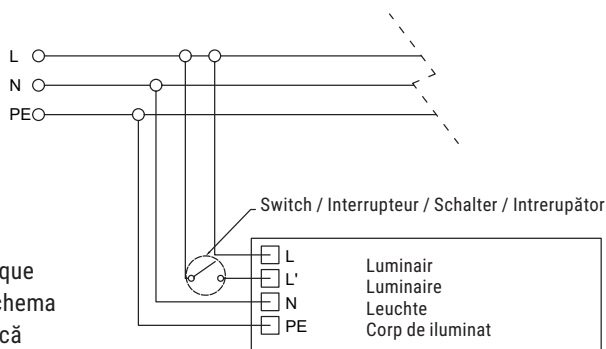

RO Ghid de instalare

1. Oprîți alimentarea cu energie electrică înainte de a efectua orice operație de verificare, instalare sau dezinstalare.
2. Efectuați corect conexiunea la nulul de protecție al instalației electrice.
3. Respectați directiva IEC și toate directivele locale.
4. Nu folosiți corpul de iluminat dacă prezintă componente deteriorate.
5. Pentru a asigura instalarea în siguranță, consultați fișa tehnică cu proprietățile instalației electrice.
6. Legarea la nulul de protecție și conectarea întregului sistem trebuie efectuate conform normelor locale privind instalațiile electrice din țara în care se montează corpul de iluminat.
7. Doar pentru uz interior.
8. Instalarea trebuie realizată de către un electrician calificat, în concordanță cu instrucțiunile și standardele aplicabile.
9. Nu acoperiți partea din față sau din spate a corpului de iluminat.

1c. Non-DALI EM Series

Cut out
Coupé
Schnitt
Taie

For Non-DALI EM Series
Pour la série Non-DALI EM
Für Non-DALI EM - Serie
Pentru seria Non-DALI EM

Wiring diagram
Schéma électrique
Elektrisches Schema
Schemă electrică

1d. DALI EM Series

Cut out
Coupé
Schnitt
Taie

For DALI EM Series
Pour la série DALI EM
Für DALI EM-Serie
Pentru seria DALI EM

Wiring diagram
Schéma électrique
Elektrisches Schema
Schemă electrică

2.

3.