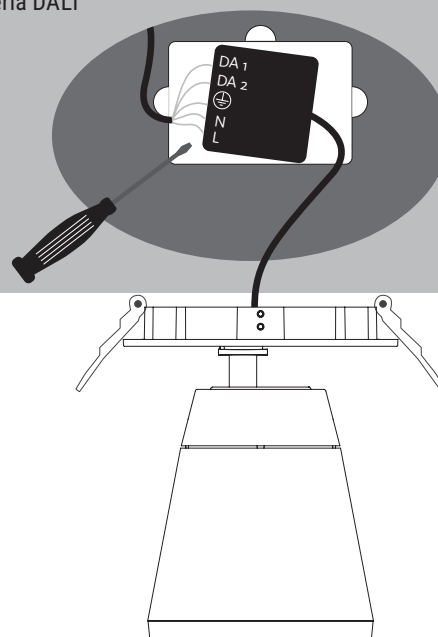

FR Guide d'installation

1. Coupez l'alimentation avant l'inspection, l'installation ou la désinstallation.
2. Reliez correctement le boîtier électrique à la terre.
3. Respectez toutes les normes IEC et locales en vigueur.
4. Ne faites pas fonctionner le luminaire si l'un de ses composants est endommagé.
5. Veuillez consulter la fiche des caractéristiques techniques pour les propriétés électriques afin d'assurer une installation sécuritaire.
6. La mise à la masse et la mise en continuité du système complet doivent être réalisées conformément au code local de l'électricité du pays où le luminaire est installé.
7. Réservé à l'utilisation en intérieur.
8. Il est conseillé de confier l'installation à un électricien qualifié qui devra se conformer aux instructions et aux normes concernant les installations.
9. Ne pas couvrir l'avant ou l'arrière du luminaire.

RO Ghid de instalare

1. Oprîți alimentarea cu energie electrică înainte de a efectua orice operație de verificare, instalare sau dezinstalare.
2. Efectuați corect conexiunea la nulul de protecție al instalației electrice.
3. Respectați directiva IEC și toate directivele locale.
4. Nu folosiți corpul de iluminat dacă prezintă componente deteriorate.
5. Pentru a asigura instalarea în siguranță, consultați fișa tehnică cu proprietățile instalației electrice.
6. Legarea la nulul de protecție și conectarea întregului sistem trebuie efectuate conform normelor locale privind instalațiile electrice din țara în care se montează corpul de iluminat.
7. Doar pentru uz interior.
8. Instalarea trebuie realizată de către un electrician calificat, în concordanță cu instrucțiunile și standardele aplicabile.
9. Nu acoperiți partea din față sau din spate a corpului de iluminat.

1a. Non-DALI Series

Cut out
Coupé
Schnitt
Taie

For Non-DALI Series
Pour la série Non-DALI
Für Non-DALI - Serie
Pentru seria Non-DALI

1b. DALI Series

Cut out
Coupé
Schnitt
Taie

For DALI Series
Pour la série DALI
Für DALI-Serie
Pentru seria DALI