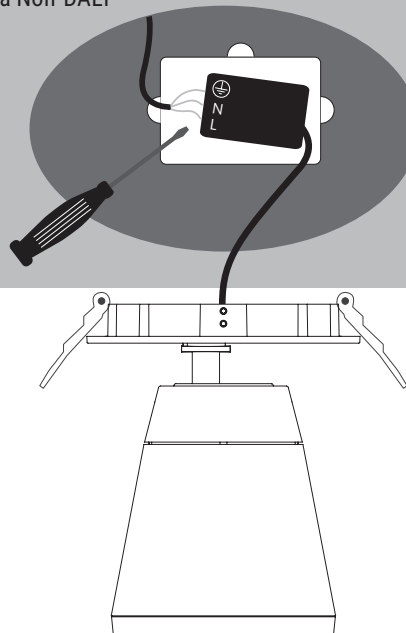

For Non-DALI Series
Pour la série Non-DALI
Für Non-DALI - Serie
Pentru seria Non-DALI