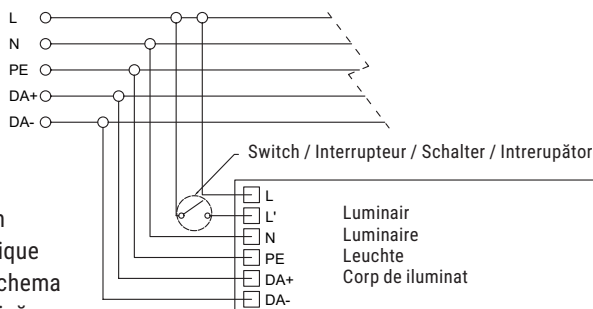

Installation guide - Montageanleitung Guide d'installation - Ghid de instalare

Rigan - Recessed Spotlight

Non-DALI Series / Non-DALI EM Series / DALI Series / DALI EM Series

ATTENTION / ACHTUNG / ATTENTION / ATENȚIE

FR Guide d'installation

1. Coupez l'alimentation avant l'inspection, l'installation ou la désinstallation.
2. Reliez correctement le boîtier électrique à la terre.
3. Respectez toutes les normes IEC et locales en vigueur.
4. Ne faites pas fonctionner le luminaire si l'un de ses composants est endommagé.
5. Veuillez consulter la fiche des caractéristiques techniques pour les propriétés électriques afin d'assurer une installation sécuritaire.
6. La mise à la masse et la mise en continuité du système complet doivent être réalisées conformément au code local de l'électricité du pays où le luminaire est installé.
7. Réservé à l'utilisation en intérieur.
8. Il est conseillé de confier l'installation à un électricien qualifié qui devra se conformer aux instructions et aux normes concernant les installations.
9. Ne pas couvrir l'avant ou l'arrière du luminaire.

1c. Non-DALI EM Series

Cut out
Coupé
Schnitt
Taie

For Non-DALI EM Series
Pour la série Non-DALI EM
Für Non-DALI EM - Serie
Pentru seria Non-DALI EM

Wiring diagram
Schéma électrique
Elektrisches Schema
Schemă electrică

1d. DALI EM Series

Cut out
Coupé
Schnitt
Taie

For DALI EM Series
Pour la série DALI EM
Für DALI EM-Serie
Pentru seria DALI EM

Wiring diagram
Schéma électrique
Elektrisches Schema
Schemă electrică

2.

3.