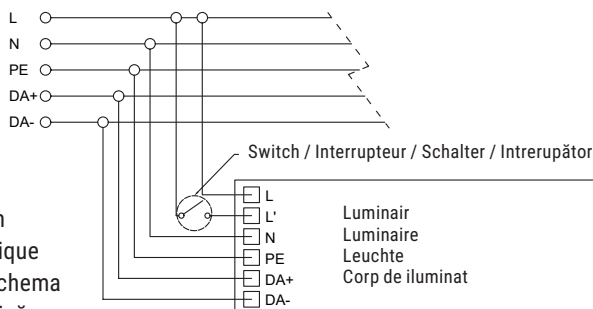

FR Guide d'installation

1. Coupez l'alimentation avant l'inspection, l'installation ou la désinstallation.
2. Reliez correctement le boîtier électrique à la terre.
3. Respectez toutes les normes IEC et locales en vigueur.
4. Ne faites pas fonctionner le luminaire si l'un de ses composants est endommagé.
5. Veuillez consulter la fiche des caractéristiques techniques pour les propriétés électriques afin d'assurer une installation sécuritaire.
6. La mise à la masse et la mise en continuité du système complet doivent être réalisées conformément au code local de l'électricité du pays où le luminaire est installé.
7. Réservé à l'utilisation en intérieur.
8. Il est conseillé de confier l'installation à un électricien qualifié qui devra se conformer aux instructions et aux normes concernant les installations.
9. Ne pas couvrir l'avant ou l'arrière du luminaire.

1c. Non-DALI EM Series

Cut out
Coupé
Schnitt
Taie

For Non-DALI EM Series
Pour la série Non-DALI EM
Für Non-DALI EM - Serie
Pentru seria Non-DALI EM

1d. DALI EM Series

Cut out
Coupé
Schnitt
Taie

For DALI EM Series
Pour la série DALI EM
Für DALI EM-Serie
Pentru seria DALI EM