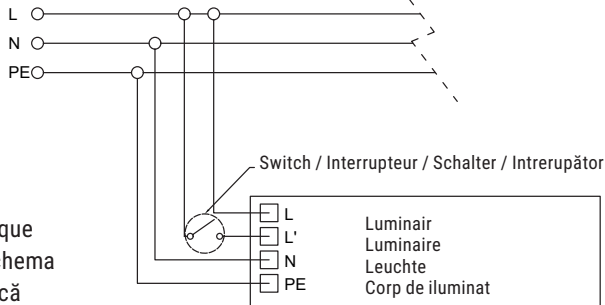

For Non-DALI EM Series
Pour la série Non-DALI EM
Für Non-DALI EM - Serie
Pentru seria Non-DALI EM