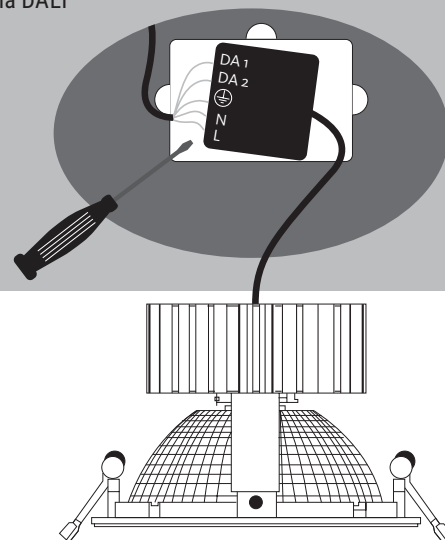

For DALI Series
Pour la série DALI
Für DALI-Serie
Pentru seria DALI