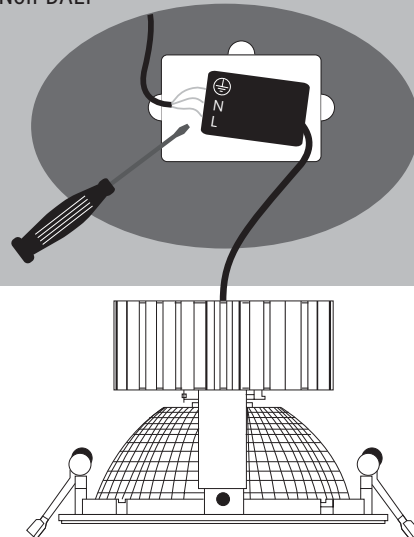

For Non-DALI Series
Pour la série Non-DALI
Für Non-DALI - Serie
Pentru seria Non-DALI