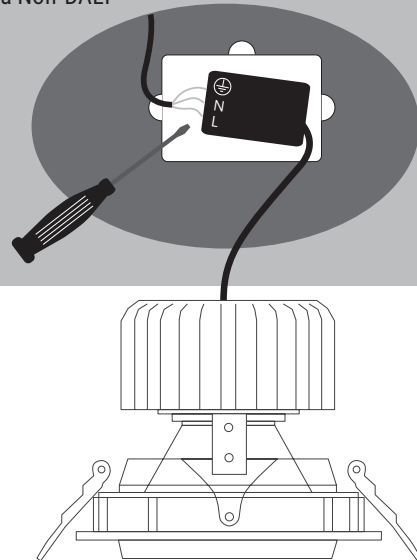

For Non-DALI Series
Pour la série Non-DALI
Für Non-DALI - Serie
Pentru seria Non-DALI