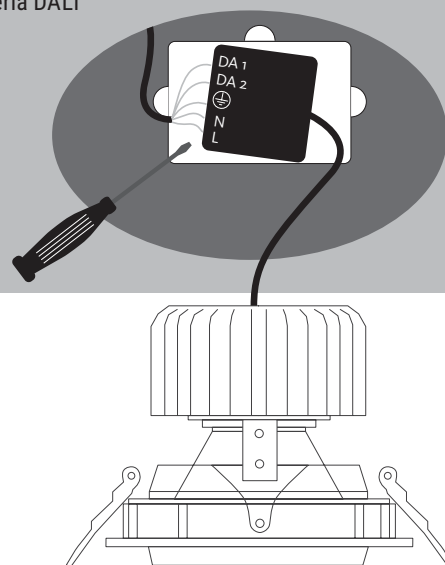

For DALI Series
Pour la série DALI
Für DALI-Serie
Pentru seria DALI