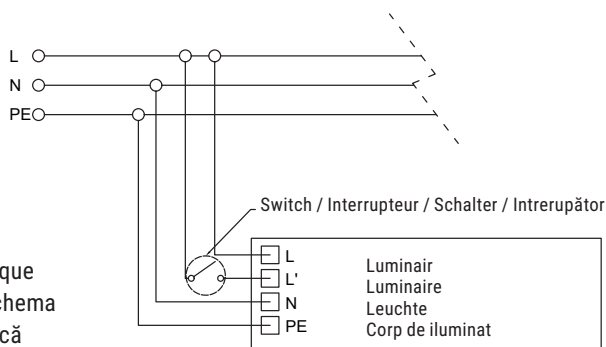

RO Ghid de instalare

1. Opriti alimentarea cu energie electrică înainte de a efectua orice operație de verificare, instalare sau dezinstalare.
2. Efectuați corect conexiunea la nulul de protecție al instalației electrice.
3. Respectați directiva IEC și toate directivele locale.
4. Nu folosiți corpul de iluminat dacă prezintă componente deteriorate.
5. Pentru a asigura instalarea în siguranță, consultați fișa tehnică cu proprietățile instalației electrice.
6. Legarea la nulul de protecție și conectarea întregului sistem trebuie efectuate conform normelor locale privind instalațiile electrice din țara în care se montează corpul de iluminat.
7. Doar pentru uz interior.
8. Instalarea trebuie realizată de către un electrician calificat, în concordanță cu instrucțiunile și standardele aplicabile.
9. Nu acoperiți partea din față sau din spate a corpului de iluminat.

1c. Non-DALI EM Series

Cut out
Coupé
Schnitt
Taie

For Non-DALI EM Series
Pour la série Non-DALI EM
Für Non-DALI EM - Serie
Pentru seria Non-DALI EM

Wiring diagram
Schéma électrique
Elektrisches Schema
Schemă electrică

1d. DALI EM Series

Cut out
Coupé
Schnitt
Taie

For DALI EM Series
Pour la série DALI EM
Für DALI EM-Serie
Pentru seria DALI EM

Wiring diagram
Schéma électrique
Elektrisches Schema
Schemă electrică

2.

3.