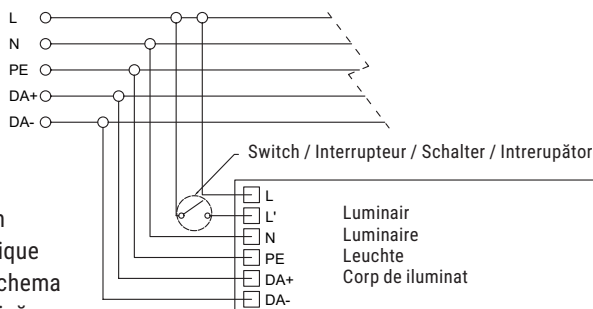

FR Guide d'installation

1. Coupez l'alimentation avant l'inspection, l'installation ou la désinstallation.
2. Reliez correctement le boîtier électrique à la terre.
3. Respectez toutes les normes IEC et locales en vigueur.
4. Ne faites pas fonctionner le luminaire si l'un de ses composants est endommagé.
5. Veuillez consulter la fiche des caractéristiques techniques pour les propriétés électriques afin d'assurer une installation sécuritaire.
6. La mise à la masse et la mise en continuité du système complet doivent être réalisées conformément au code local de l'électricité du pays où le luminaire est installé.
7. Réservé à l'utilisation en intérieur.
8. Il est conseillé de confier l'installation à un électricien qualifié qui devra se conformer aux instructions et aux normes concernant les installations.
9. Ne pas couvrir l'avant ou l'arrière du luminaire.

1c. Non-DALI EM Series

Cut out
Coupé
Schnitt
Taie

For Non-DALI EM Series
Pour la série Non-DALI EM
Für Non-DALI EM - Serie
Pentru seria Non-DALI EM

Wiring diagram
Schéma électrique
Elektrisches Schema
Schemă electrică

1d. DALI EM Series

Cut out
Coupé
Schnitt
Taie

For DALI EM Series
Pour la série DALI EM
Für DALI EM-Serie
Pentru seria DALI EM

Wiring diagram
Schéma électrique
Elektrisches Schema
Schemă electrică

2.

3.