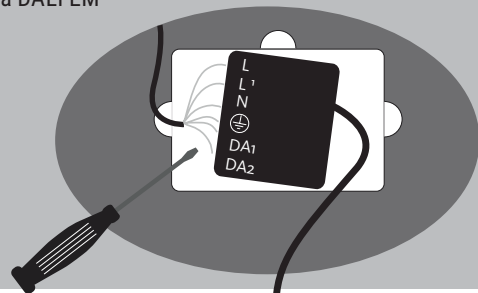

Installation guide - Montageanleitung
Guide d'installation - Ghid de instalare

Juniper R, Juniper IP54 - Recessed Downlight

Non-DALI Series / Non-DALI EM Series / DALI Series / DALI EM Series

ATTENTION / ACHTUNG / ATTENTION / ATENȚIE

1c. Non-DALI EM Series

Cut out
Coupé
Schnitt
Taie

For Non-DALI EM Series
Pour la série Non-DALI EM
Für Non-DALI EM - Serie
Pentru seria Non-DALI EM

1d. DALI EM Series

Cut out
Coupé
Schnitt
Taie

For DALI EM Series
Pour la série DALI EM
Für DALI EM-Serie
Pentru seria DALI EM