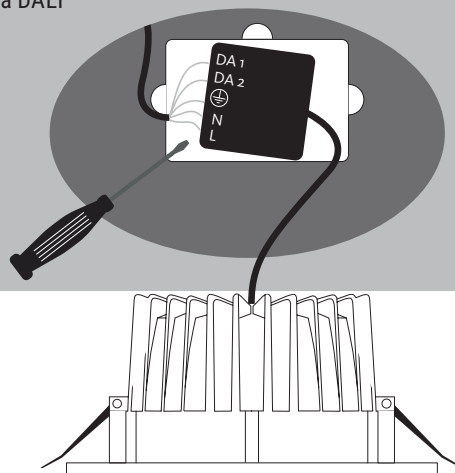

FR Guide d'installation

1. Coupez l'alimentation avant l'inspection, l'installation ou la désinstallation.
2. Reliez correctement le boîtier électrique à la terre.
3. Respectez toutes les normes IEC et locales en vigueur.
4. Ne faites pas fonctionner le luminaire si l'un de ses composants est endommagé.
5. Veuillez consulter la fiche des caractéristiques techniques pour les propriétés électriques afin d'assurer une installation sécuritaire.
6. La mise à la masse et la mise en continuité du système complet doivent être réalisées conformément au code local de l'électricité du pays où le luminaire est installé.
7. Réservé à l'utilisation en intérieur.
8. Il est conseillé de confier l'installation à un électricien qualifié qui devra se conformer aux instructions et aux normes concernant les installations.
9. Ne pas couvrir l'avant ou l'arrière du luminaire.

RO Ghid de instalare

1. Opriti alimentarea cu energie electrică înainte de a efectua orice operație de verificare, instalare sau dezinstalare.
2. Efectuați corect conexiunea la nulul de protecție al instalației electrice.
3. Respectați directiva IEC și toate directivele locale.
4. Nu folosiți corpul de iluminat dacă prezintă componente deteriorate.
5. Pentru a asigura instalarea în siguranță, consultați fișa tehnică cu proprietățile instalației electrice.
6. Legarea la nulul de protecție și conectarea întregului sistem trebuie efectuate conform normelor locale privind instalațiile electrice din țara în care se montează corpul de iluminat.
7. Doar pentru uz interior.
8. Instalarea trebuie realizată de către un electrician calificat, în concordanță cu instrucțiunile și standardele aplicabile.
9. Nu acoperiți partea din față sau din spate a corpului de iluminat.

1a. Non-DALI Series

Cut out
Coupé
Schnitt
Taie

For Non-DALI Series
Pour la série Non-DALI
Für Non-DALI - Serie
Pentru seria Non-DALI

1b. DALI Series

Cut out
Coupé
Schnitt
Taie

For DALI Series
Pour la série DALI
Für DALI-Serie
Pentru seria DALI