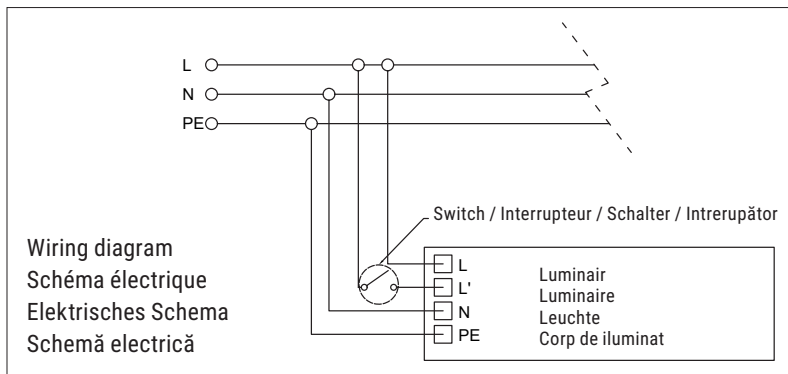

For Non-DALI EM Series
Pour la série Non-DALI EM
Für Non-DALI EM - Serie
Pentru seria Non-DALI EM