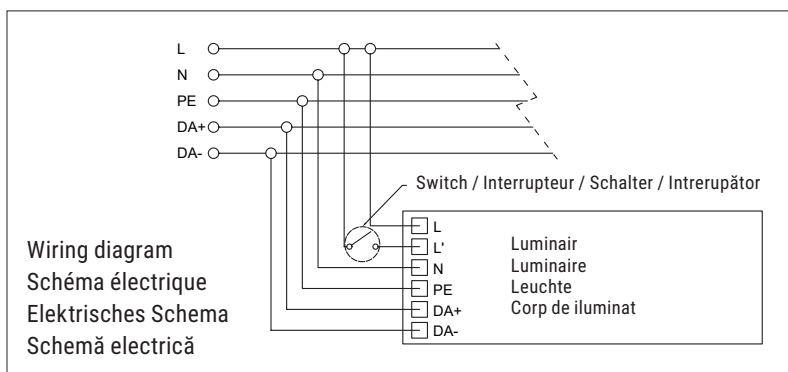

For DALI EM Series
Pour la série DALI EM
Für DALI EM-Serie
Pentru seria DALI EM