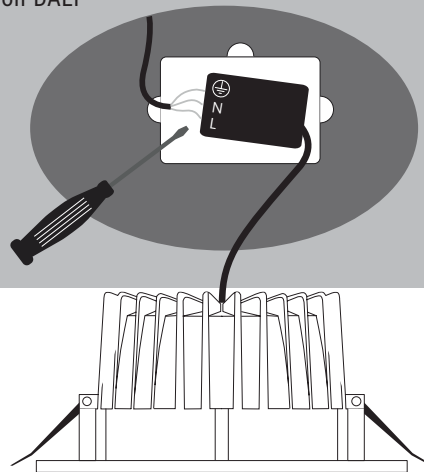

For Non-DALI Series
Pour la série Non-DALI
Für Non-DALI - Serie
Pentru seria Non-DALI